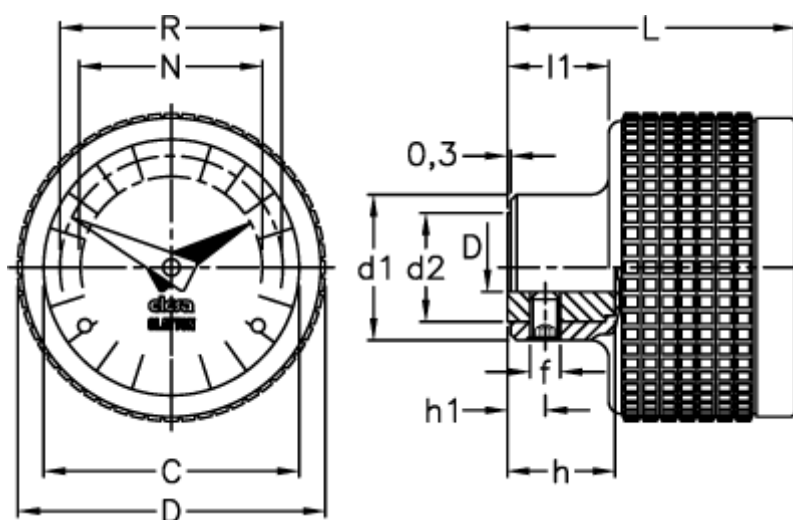

Varenummer: 2307056102  
Beskrivelse: E+G Indikator  
MBT.50/GA11-0004-S

## Mål

C	= 42	L	= 48
D	= 51	l1	= 16.5
d1	= 24	N	= 30
d2	= 18	R	= 37
d H7	= 8		
f	= M5		
h	= 17		
h1	= 6		